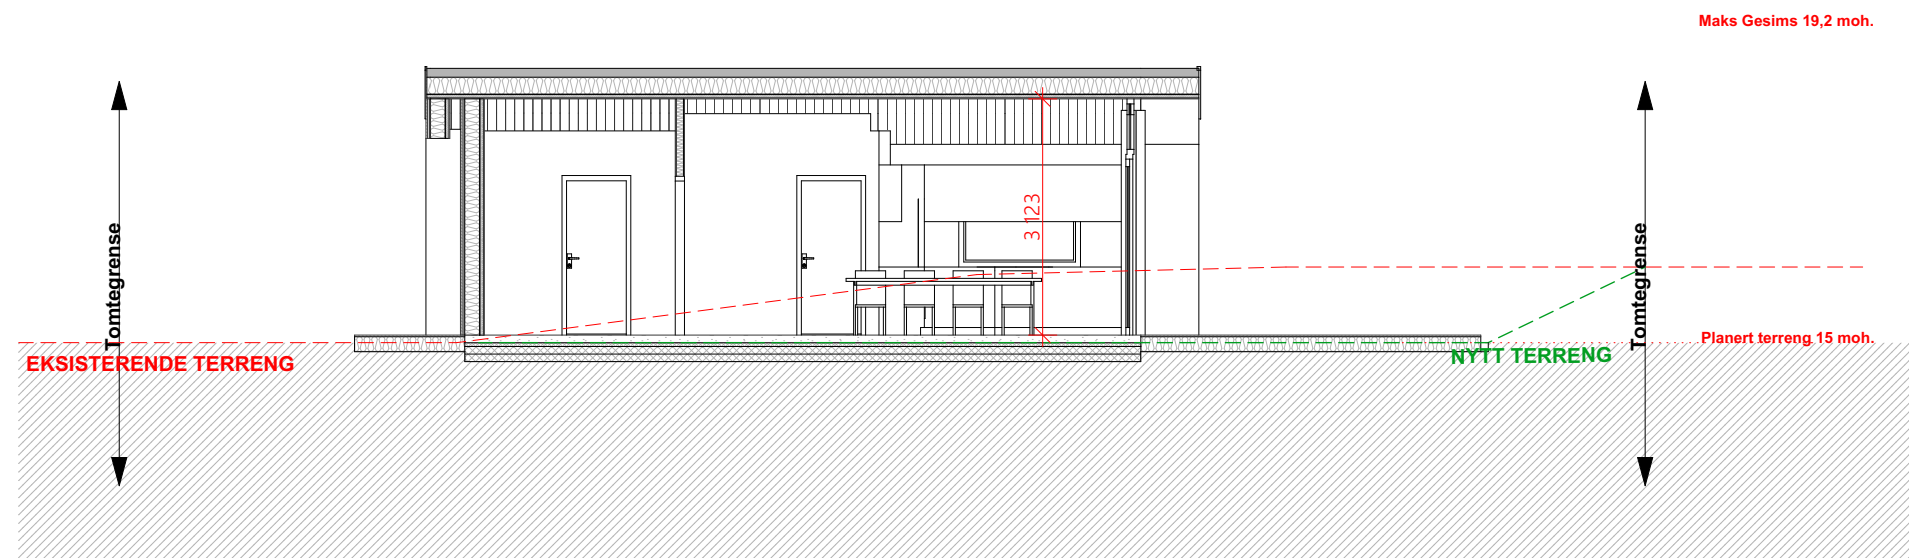

1:100 Snitt B

1:100 Snitt A

Prosjekt: Hytte Bjørkøya			
Tiltakshaver: Ove Mustvedt		Gnr./Bnr./Festnr.: 32/108	
Tegnet av: MM		Fase: Anmeldelse	
© Alle rettigheter tilhører utførende for prosjektering, kopiering eller bruk av disse tegningene er forbudt uten skriftlig samtykke		Dato: 25.02.2021	
Tegning: Snitt A og B		Målestokk: 1:100	
Tegningsnr.: E6		Rev.: .	